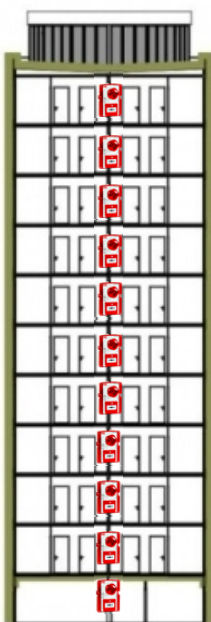

A londoni Grenfell toronyház 2017-es tragédiája után (ahol 64 ember lelte értelmetlen halálát) elrendelt ellenőrzéssorozat kapcsán sajnos

több országban bebizonyosodott, hogy annak ellenére sem megfelelő anyagok kerültek beépítésre, hogy papíron látszólag minden rendben volt.

Grenfell lakóház, London 2017. (forrás: AFP)

Cserő utcai tűz 1972. (forrás: okf.hu)

A menekülés záloga ilyen tüzek esetén az időben történő riasztás és a menekülés minél korábbi megkezdése. Ez különösen éjszaka fontos, amikor alvásból felébredve, lassabb reakcióidővel számolva kell menekülni és közben - egyéb riasztóeszközök híján - személyesen értesíteni a családtagokat, szomszédokat is. Az 1972-es Cserő utcai tűzben végül 7 lakó lelte halálát.

A fővárosban kb. 500.000 ember lakik iparosított technológiával épült épületekben. A teljes budapesti lakásállomány csaknem negyede panel.

MEGOLDÁS

Utólagosan, egyszerűen és gyorsan a riasztási hatékonyságának növelésével lehet javítani a menekülési esélyeket. Erre ad lehetőséget a WES+ vezeték nélküli mobil tűzjelző és evakuációs rendszer.

Alap biztonsági szintet növelő megoldás:

- Minden szinten folyosónként 1-1 "fire point", vagyis **kézi jelzésadós riasztó egység** telepítése, ami tűz esetén lehetővé teszi, hogy a tüzet legkorábban észlelő lakó, az adott szinten lévő kézi jelzésadóval elindítsa az összes szinten egy rádiós hálózatba kapcsolt hang-fényjelző eszközöket.