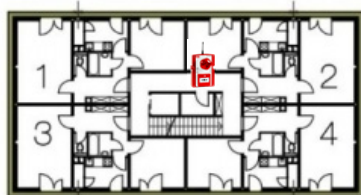

- Igénytől függően a rendszer könnyen és gyorsan kiegészíthető automatikus optikai füst- vagy hőérzékelőkkel, pl. a közösségi terekben, pincei raktárakban.

A rendszer gyorsan és könnyen telepíthető, bővíthető, lebontható és át is telepíthető.